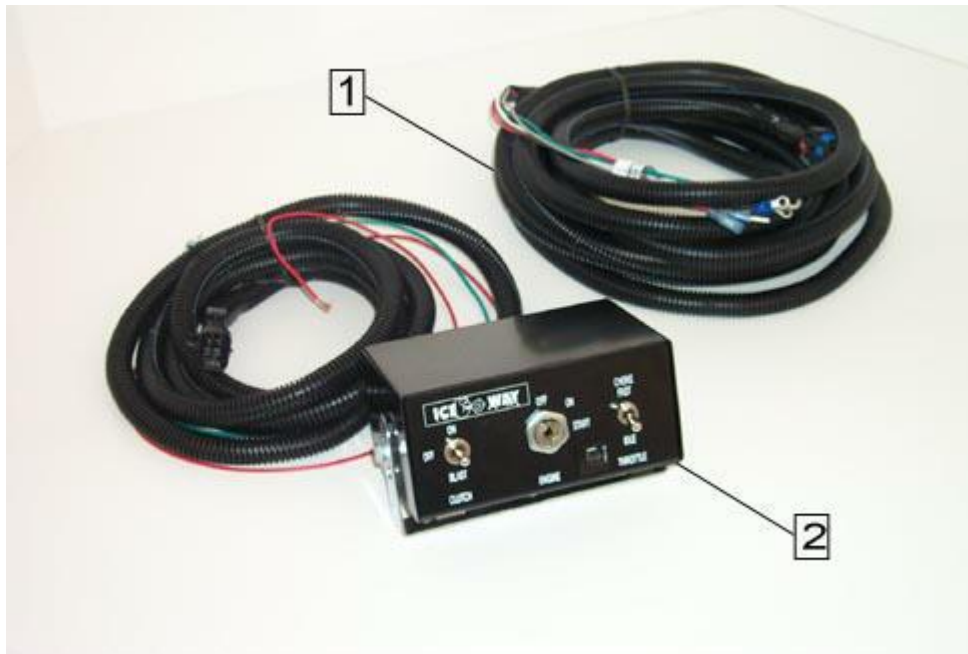

## CONTROL PANEL KIT

<u>ITEM</u>	<u>PART #</u>	<u>QTY.</u>	<u>DESCRIPTION</u>
	<b>ICE1114</b>		<b>CONTROL PANEL KIT</b>
1	ICE1116	1	WIRE HARNESS, HOPPER
2	ICE1115	1	CONTROL PANEL W/CAB WIRE HARNESS

**ICE1175**  
TOGGLE SWITCH CLUTCH

**ICE1176**  
TOGGLE SWITCH THROTTLE

**ICE1177**  
IGNITION SWITCH

**ICE1178**  
FUSE 10 AMP BREAKER